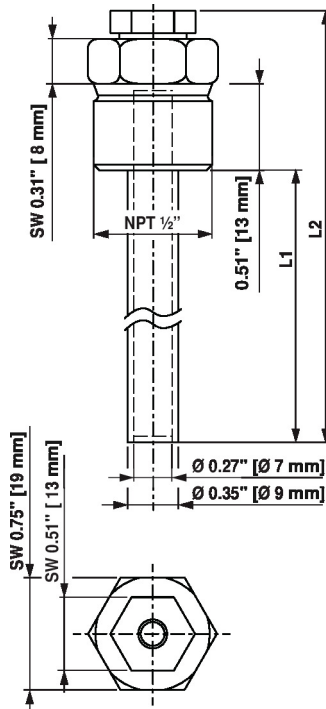

Vaina de latón (fabricada)

Termopozo de latón (fabricado) con rosca externa 1/2" NPT y acoplamiento de compresión integrado para una instalación sencilla de sensores de inmersión y de cable 01DT., 22DT., 01CT., 22CT..

5 años garantía

Índice de modelos

| Tipo | Longitud de la vaina | Estabilidad a largo plazo | Diámetro de la vaina | Velocidad máx. del caudal | Peso |
|-----------|----------------------|---------------------------|----------------------|---------------------------|--------------------|
| A-22P-A17 | 2" [50 mm] | 0.90" [23 mm] | 0,35" [9 mm] | 26.6 m/s [87.3 ft/s] | 0.11 lb [0.060 kg] |
| A-22P-A19 | 4" [100 mm] | 2.87" [73 mm] | 0,35" [9 mm] | 12.2 m/s [40.0 ft/s] | 0.13 lb [0.070 kg] |
| A-22P-A21 | 6" [150 mm] | 4.84" [123 mm] | 0,35" [9 mm] | 7.2 m/s [23.6 ft/s] | 0.16 lb [0.080 kg] |
| A-22P-A23 | 8" [200 mm] | 6.81" [173 mm] | 0,35" [9 mm] | 4.0 m/s [13.1 ft/s] | 0.18 lb [0.090 kg] |
| A-22P-A25 | 12" [300 mm] | 10.74" [273 mm] | 0,35" [9 mm] | 1.7 m/s [5.6 ft/s] | 0.23 lb [0.11 kg] |
| A-22P-A27 | 18" [450 mm] | 16.65" [423 mm] | 0,35" [9 mm] | 0.7 m/s [2.3 ft/s] | 0.30 lb [0.14 kg] |

Datos técnicos

| | | |
|--------------------------------|------------------------|---|
| Datos de funcionamiento | Aplicación | agua |
| Datos de seguridad | Norma de Calidad | ISO 9001 |
| | Temperatura del fluido | Hasta máx. 270°F [130°C] |
| Materiales | Material de la varilla | Latón |
| | Material de la vaina | Rosca y hex.: C38500 Longitud de la vaina: C27400 Acoplamiento de compresión: poliamida (PA66/GF25) |

Dibujos dimensionales

| Typ | L1 | L2 |
|-----------|-----------------|-----------------|
| A-22P-A17 | .90" [23 mm] | 1.93" [49 mm] |
| A-22P-A19 | 2.87" [73 mm] | 3.90" [99 mm] |
| A-22P-A21 | 4.84" [123 mm] | 5.87" [149 mm] |
| A-22P-A23 | 6.81" [173 mm] | 7.83" [199 mm] |
| A-22P-A25 | 10.74" [273 mm] | 11.77" [299 mm] |
| A-22P-A27 | 16.65" [423 mm] | 17.68" [449 mm] |